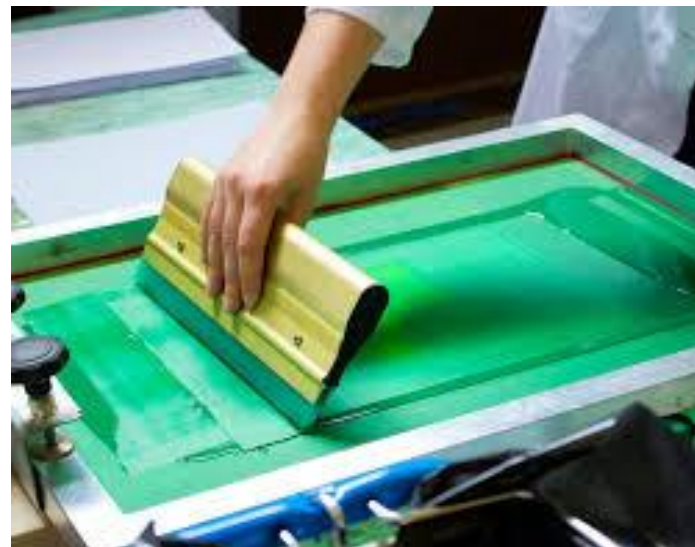

Formation Décor sur verre* Sérigraphie industrielle

► Filière verre / Filière plastique

Entreprises d'accueil :

- Flaconnage de luxe / Bouteillerie de luxe
- Cosmétique / Pharmaceutique

Secteurs géographiques :

- Abbeville / Vimeu
- Vallée de la Bresle / Oise

Types de poste :

- Opérateur polyvalent décor / sérigraphie
- Conducteur de ligne / Assistant(e) régleur

10, rue Sainte-Catherine 80100 ABBEVILLE

Réunion d'information :