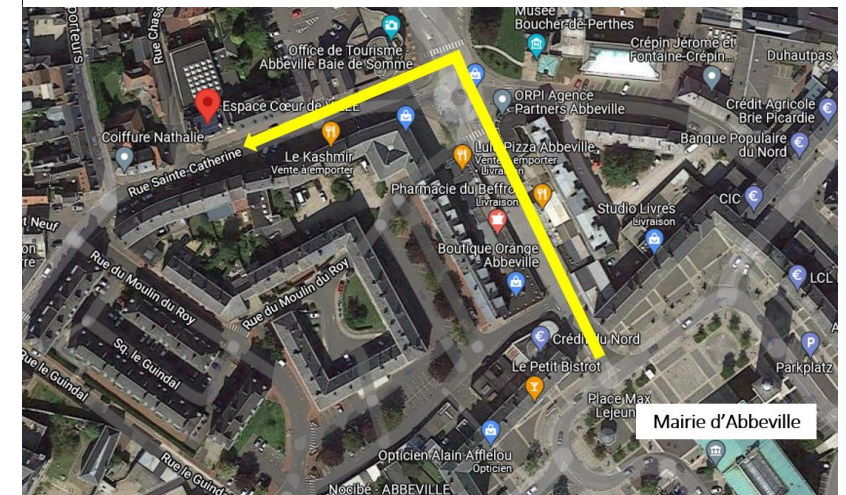

Formation Décor sur verre* Sérigraphie industrielle

► Filière verre / Filière plastique

Entreprises d'accueil :

- Flaconnage de luxe / Bouteillerie de luxe
- Cosmétique / Pharmaceutique

Secteurs géographiques :

- Abbeville / Vimeu
- Vallée de la Bresle / Oise

Types de poste :

- Opérateur polyvalent décor / sérigraphie
- Conducteur de ligne / Assistant(e) régleur

10, rue Sainte-Catherine 80100 ABBEVILLE

Réunion d'information :