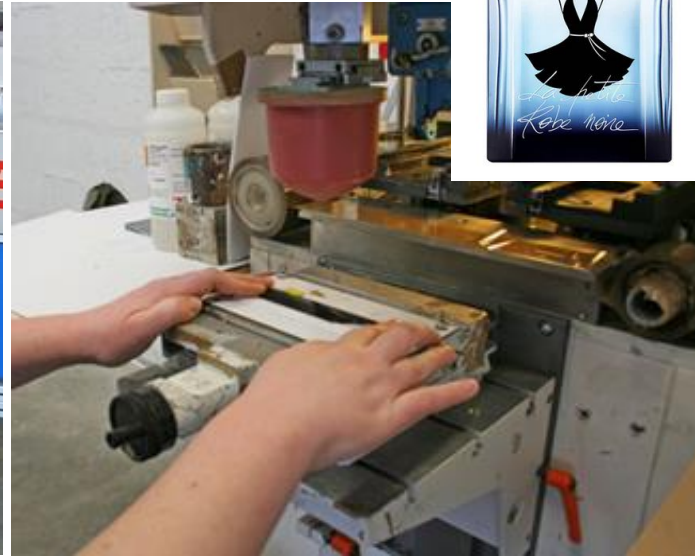

Formation Décor sur verre* Sérigraphie industrielle

► Filière verre / Filière plastique

Entreprises d'accueil :

- Flaconnage de luxe / Bouteillerie de luxe
- Cosmétique / Pharmaceutique

Secteurs géographiques :

- Abbeville / Vimeu
- Vallée de la Bresle / Oise

Types de poste :

- Opérateur polyvalent décor / sérigraphie
- Conducteur de ligne / Assistant(e) régleur

10, rue Sainte-Catherine 80100 ABBEVILLE

Réunion d'information :