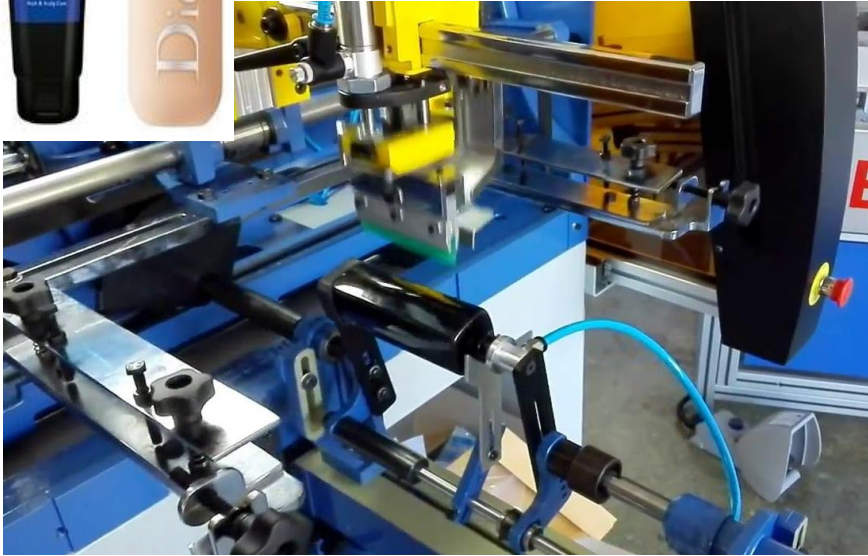

Formation Décor sur verre* Sérigraphie industrielle

► Filière verre / Filière plastique

Entreprises d'accueil :

- Flaconnage de luxe / Bouteillerie de luxe
- Cosmétique / Pharmaceutique

Secteurs géographiques :

- Abbeville / Vimeu
- Vallée de la Bresle / Oise

Types de poste :

- Opérateur polyvalent décor / sérigraphie
- Conducteur de ligne / Assistant(e) régleur

10, rue Sainte-Catherine 80100 ABBEVILLE

Réunion d'information :